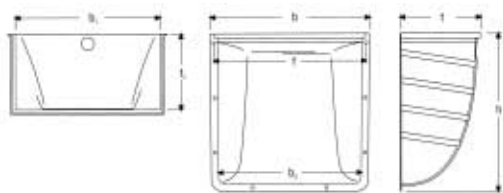

Pokyny pro utěsňování světlíku

Upozornění: před montáží je nutné do světlíku vložit rošt.

Při utěsňování světlíku proti spodní vodě je třeba dodržet následující doporučení:

1. Nanést těsnící hmotu na zeď (zrcadlově ke drážce v obvodovém límci světlíku).
2. Naplnit drážku ve světlíku těsnící hmotou a přišroubovat pevně na zeď.
3. Nanést dodatečně těsnící hmotu kolem „límce“ světlíku, zvláště u upevňovacích šroubů, aby došlo k dokonalému přilnutí světlíku ke zdi.

4. Osadit odvodňovací otvor odvodňovacím uzávěrem s protizápachovou záklopkou (dodává ACO) a obvyklým způsobem odvést do kanalizace. Světlík je možné odvodnit i do trativodu (2-3m dlouhý).

Po utěsnění světlíku je vhodná celá řada produktů běžně dostupná na našem trhu.

Doporučujeme použít univerzální stavební sil-

kon. Při montáži světlíku k objektu, který má ve zdivu izolační vrstvu, se doporučuje použít k upevnění světlíku izolační rozpěrku (dodává ACO).

Při montáži světlíku k objektu, který je izolován polyetylenovou izolační hmotou, je nutno k dokonalému utěsnění použít oboustranné lepicí pás z modifik. Bitumenu.

sklep.světlík typ.rozm.cm	prostor pro rošt cm	vel. roštu cm	b cm	h cm	t cm	b1 cm	b2 cm	t1 cm	f cm
80x80x50	91,7x52,5	91x50,4	97	85	53	87	87	50	93
100x80x50	111,8x52,5	111x50,4	117	85	53	106	106	50	113
100x100x50	111,8x52,5	111x50,4	117	105	53	106	106	50	113
100x130x50	111,8x52,5	111x50,4	117	135	53	106	106	50	113
125x130x60	136,8x52,5	136,1x60,4	142	135	63	132	132	60	137