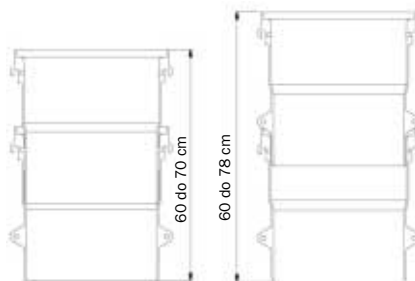

Rozsah nastavení:
60-70 s odstraněním
spodního upevnění

Rozsah nastavení:
60-78 bez odstranění
spodního upevnění

ACO Passavant spol. s r. o.

sídlo společnosti:

Havlíčková 260
582 22 Příbram
Tel.: 569 491 234
Fax.: 569 482 533
Email: aco@aco.cz
www.aco.cz

150 00 Praha 5 - Smíchov
Nádražní 72
Tel./Fax: 257 310 718
Mobil: 602 737 904, 602 210 822
602 737 902, 724 011 713

602 00 Brno
Lidická 40
Tel.: 545 212 132
Fax: 545 575 101
Mobil: 602 771 314, 602 770 020
724 011 716

Ostrava
Tel./Fax: 596 624 74 1
Mobil: 602 737 907

Hradec Králové
Tel.: 498 500 270
Fax: 498 500 274
Mobil: 602 780 818, 602 737 905

České Budějovice
Tel.: 387 312 448
Fax: 387 718 411
Mobil: 602 737 901

Karlovy Vary
Tel.: 353 230 629
Fax: 353 174 160
Mobil: 602 737 906